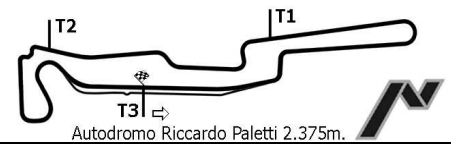

**TOP KART EXPERIENCE**  
**1°Garetta del 10/09/2010**

**TABELLONE GIRI 1°MANCHE**

POS	GRI	1	2	3	4	5	6	7	8	9	10	11	12
1.	11	2	2	2	2	10	10	10	10	10	10	10	10
2.	2	10	10	10	10	8	2	2	2	2	2	2	2
3.	10	9	9	8	8	2	8	9	9	9	11	11	11
4.	7	8	8	9	7	7	7	7	11	11	9	9	7
5.	8	1	7	7	9	9	9	11	8	8	8	7	9
6.	9	7	1	1	1	1	1	8	7	7	7	8	8
7.	1	11	11	11	11	11	11	1	1	1	1	1	1
8.	6	5	6	6	6	6	6	6	6	6	6	6	6
9.	5	6	5	5	5	5	5	5	5	5	5	5	5